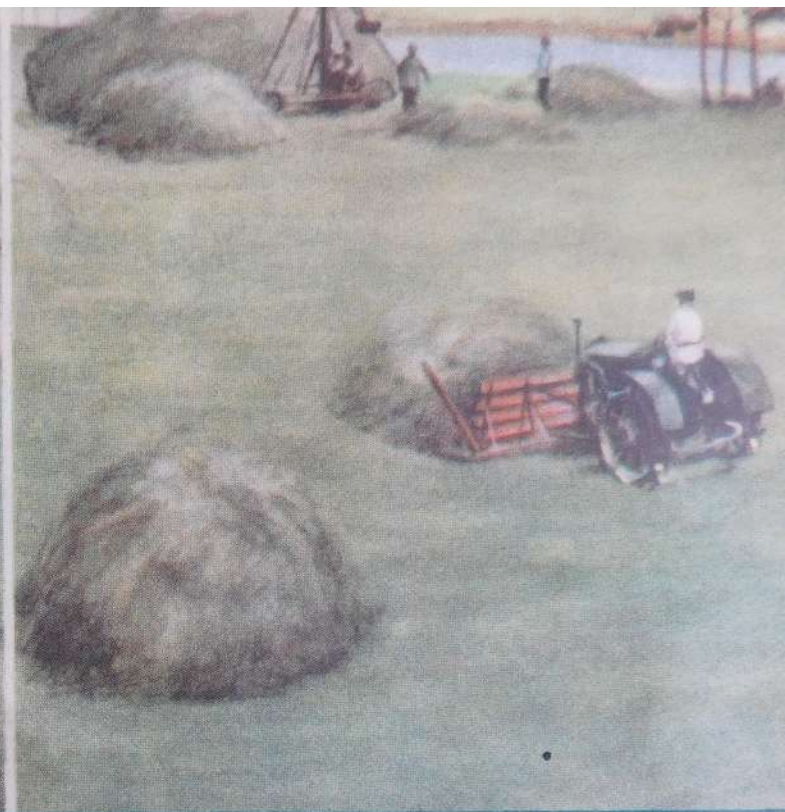

# Лесо-луговая зона

5

6

Порядок движения боковых граблей.

Схема работы волокуши при сближенных валках.

ШКМН НВФ КТ

„Дружба русских и украинских  
колхозников“  
Мозаичное панно

Центральный зал станции „Ижевская кольцевая“  
Московского метро имени Л. М. Кагановича