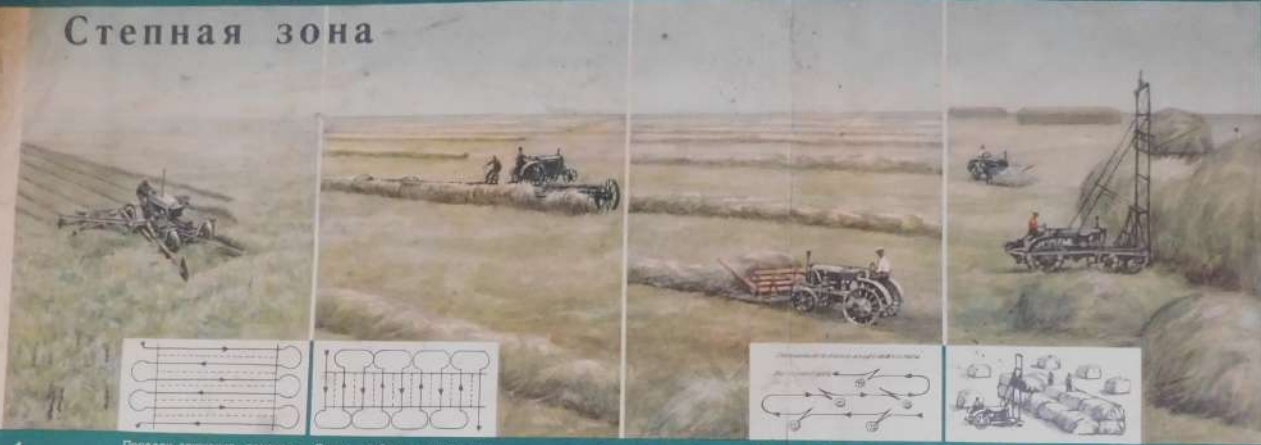

КОМПЛЕКСНАЯ МЕХАНИЗАЦИЯ СЕНОУБОРКИ

Степная зона

1

Порядок движения самоходной косилки.

2

Схема работы поперечных тракторных граблей.

3

4

Укладка копен в скирду стогометателям СТУ-07.