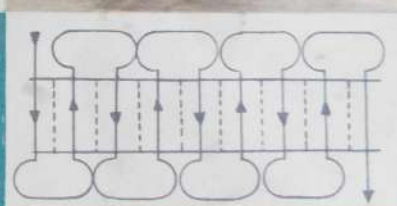

КОМПЛЕКСНАЯ МЕХАНИКА

Степная зона

1

2

3