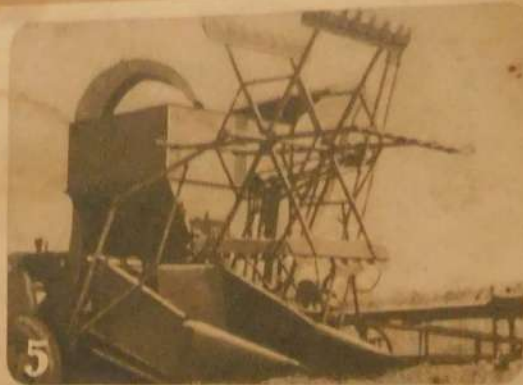

Силосный комбайн

Режиссёр М. ТАВРОЙ
Оператор В. АСМУС